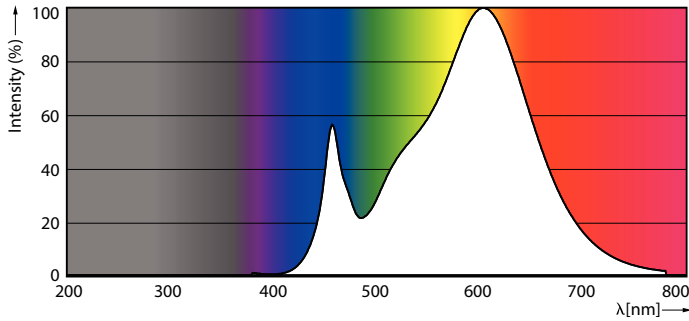

CorePro LEDcapsule LV

Fotometriai adatok

Spectral Power Distribution Colour - CorePro LEDcapsuleLV 2.7-28W G4 830